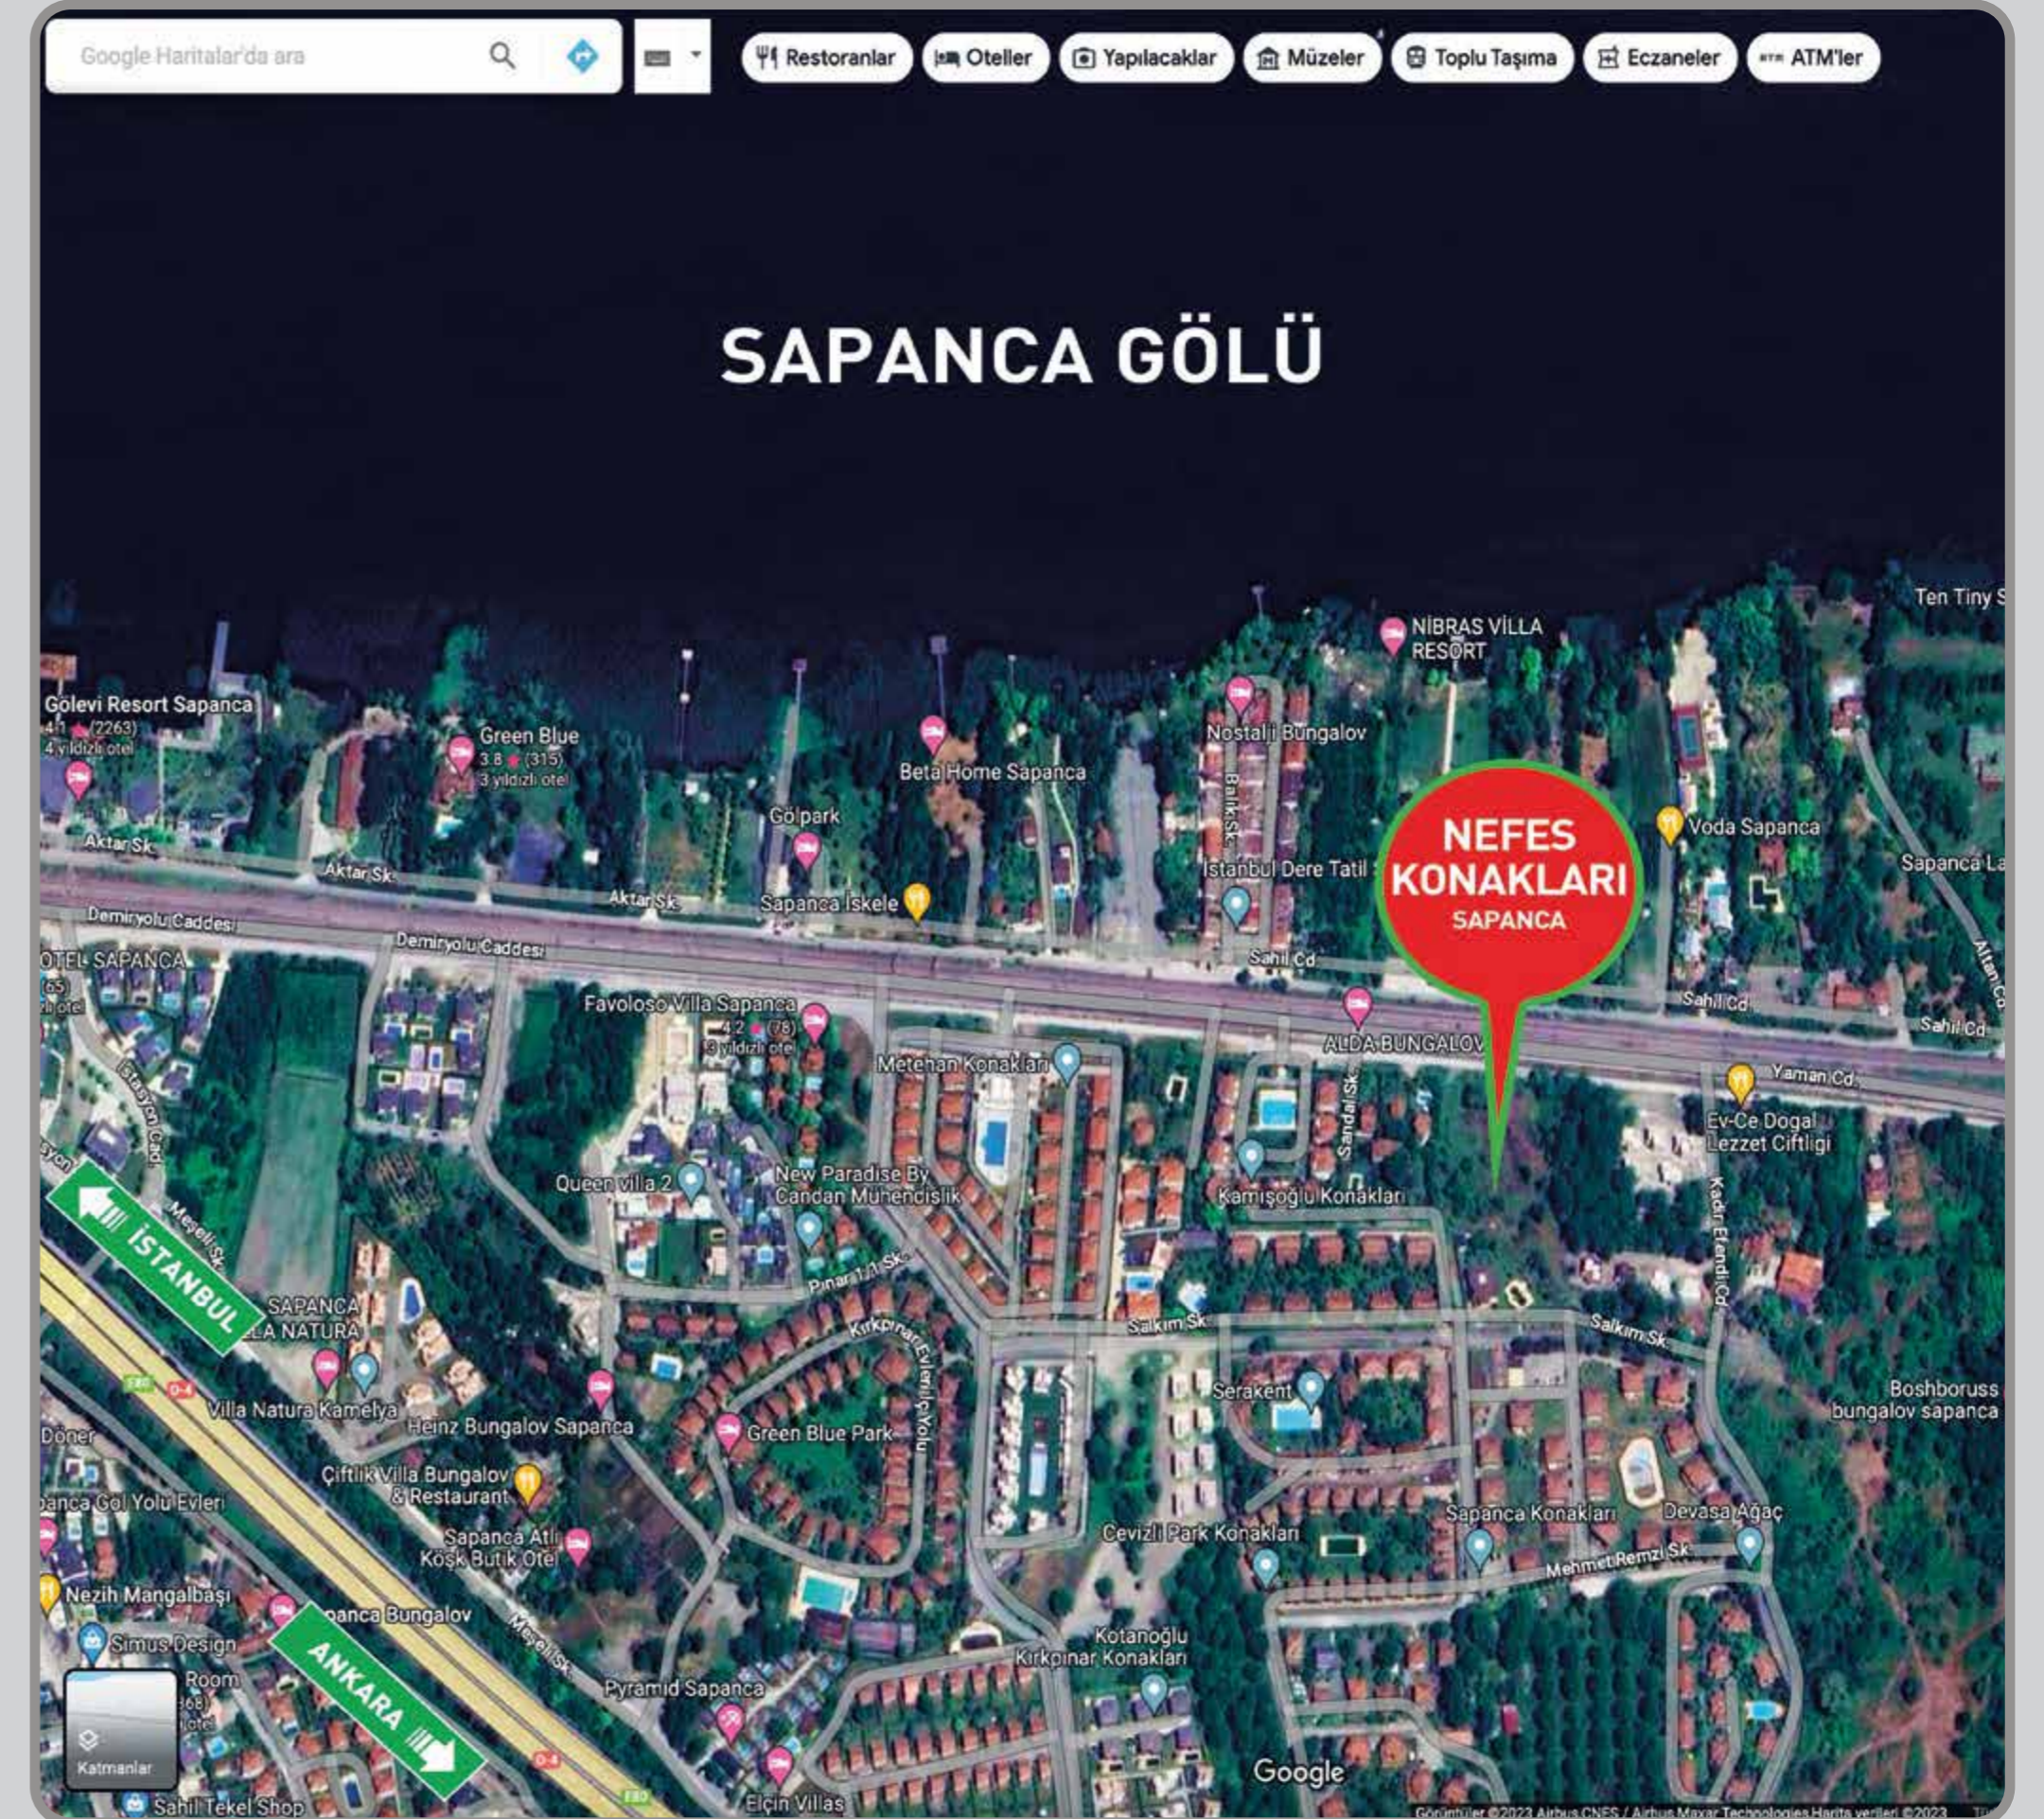

Teleferik - 800 m.

Sapanca Şehir Merkezi - 2 km.

Yüksek Hızlı Tren İstasyonu - 300m.

Sopeli Restorant - 3 km.

NG Gural Otel - 1,5 km.

NG Bedesten AVM - 2 km.

Üniversite - 500 m.

Sapanca
NEFES KONAKLARI